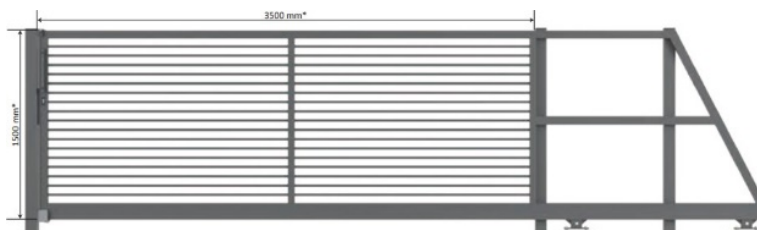

Panel

Termék	Ár/m²
MP02 (P)	47 300 Ft

A paneleknél a minimum ár **2m²**!

Az árak bruttó árak és tartalmazzák az ÁFA-t!