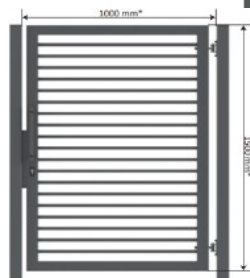

Személybejárati kapu

H/L	1000 mm	1200 mm	1500 mm
1500	179 700 Ft	188 795 Ft	202 350 Ft
1800	200 540 Ft	211 505 Ft	227 930 Ft
2000	241 100 Ft	253 065 Ft	270 980 Ft