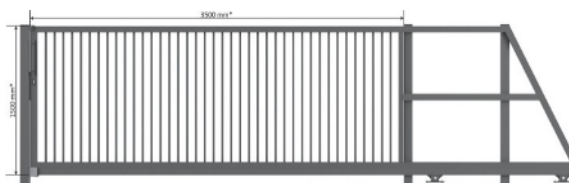

Panel

Termék	Ár/m²
MP02	42 300 Ft

A paneleknél a minimum ár 2m²!

Az árak bruttó árak és tartalmazzák az ÁFA-t!