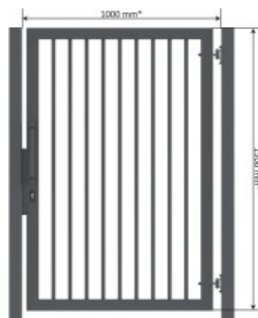

MP02

Függőleges profil (25x25x1,5mm), zártszelvény keretben elhelyezve.

A tiszta hossz alatt a két oszlop közötti távolságot kell érteni!

Személykapu elektromos zár: +10.000 Ft+ÁFA

Aszimmetrikus kapu felár: +20.000 Ft+ÁFA

Úszókapu fogasléc: +6.500 Ft+ÁFA/méter

Személybejárati kapu

H/L	1000 mm	1200 mm	1500 mm
1500	165 100 Ft	172 565 Ft	181 255 Ft
1800	181 435 Ft	190 160 Ft	200 235 Ft
2000	223 350 Ft	233 730 Ft	245 870 Ft