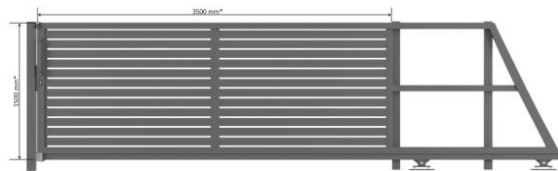

Úszókapu

H/L	3500 mm	4000 mm	4500 mm	5000 mm	5500 mm	5800 mm	6000 mm	6500 mm	7000 mm
1500	821 520 Ft	876 795 Ft	942 485 Ft	991 670 Ft	1 069 990 Ft	1 128 355 Ft	1 485 160 Ft	1 579 245 Ft	1 638 795 Ft
1800	887 975 Ft	948 865 Ft	1 030 765 Ft	1 079 850 Ft	1 164 815 Ft	1 228 350 Ft	1 584 335 Ft	1 723 925 Ft	1 787 615 Ft
2000	938 000 Ft	1 048 075 Ft	1 136 575 Ft	1 189 670 Ft	1 278 715 Ft	1 348 462 Ft	1 689 280 Ft	1 830 275 Ft	1 900 000 Ft

H/L	7500 mm
1500	1 695 925 Ft
1800	1 849 030 Ft
2000	1 961 055 Ft

MP02 P82 és MP02 MIX típusokra is vonatkozó árak