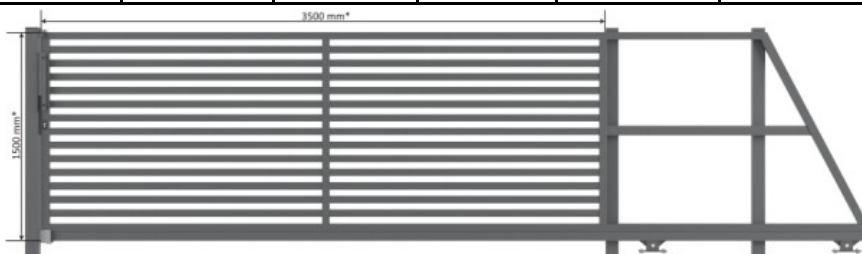

Panel

Termék	Ár/m²
MP02 (P64)	60 000 Ft

A paneleknél a minimum ár **2m²**!

Az árak bruttó árak és tartalmazzák az ÁFA-t!