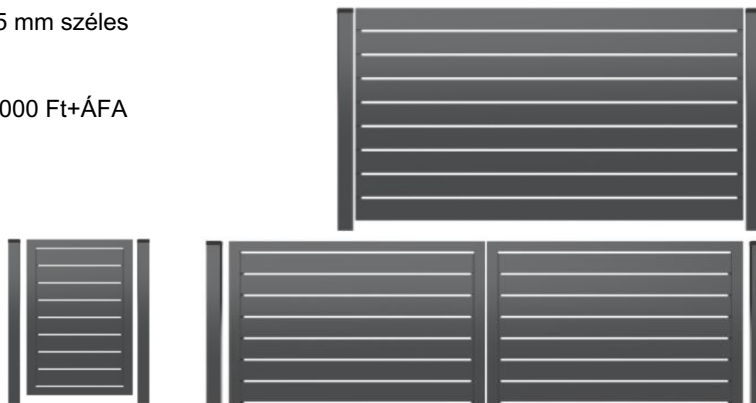

MP02 (P155)

2 mm vastag horganyzott acél profilból készül, 15 mm széles hézagokat vágnak ki lézer technológiával.

Személykapu elektromos zár: +10.000 Ft+ÁFA

Kétszárnyú kapu motorizálásra előkészítés: +20.000 Ft+ÁFA

Úszókapu fogasléc: +6.500 Ft+ÁFA/méter

Aszimmetrikus kapu felár: +20.000 Ft+ÁFA

Személybejárati kapu

H/L	1000 mm	1200 mm	1500 mm
1500	248 490 Ft	257 800 Ft	271 760 Ft
1800	277 980 Ft	288 905 Ft	305 320 Ft
2000	292 735 Ft	304 435 Ft	353 400 Ft

Kétszárnyú kapu

H/L	3500 mm	4000 mm	4500 mm	5000 mm	5500 mm	5999 mm	6500 mm	7000 mm	7500 mm
1500	511 520 Ft	535 950 Ft	568 580 Ft	617 870 Ft	666 730 Ft	726 130 Ft	933 030 Ft	959 425 Ft	985 880 Ft
1800	568 275 Ft	596 235 Ft	632 420 Ft	720 215 Ft	752 160 Ft	819 170 Ft	1 047 330 Ft	1 07 730 Ft	1 107 375 Ft
2000	596 715 Ft	626 450 Ft	695 645 Ft	864 825 Ft	928 670 Ft	1 011 405 Ft	1 105 075 Ft	1 136 895 Ft	1 168 660 Ft

Úszókapu

H/L	3500 mm	4000 mm	4500 mm	5000 mm	5500 mm	5800 mm	6000 mm	6500 mm	7000 mm
1500	754 000 Ft	798 700 Ft	854 800 Ft	889 700 Ft	957 695 Ft	1 009 935 Ft	1 422 545 Ft	1 510 455 Ft	1 563 555 Ft
1800	820 685 Ft	872 000 Ft	943 165 Ft	981 785 Ft	1 057 460 Ft	1 115 140 Ft	1 557 795 Ft	1 684 710 Ft	1 741 210 Ft
2000	846 395 Ft	935 420 Ft	1 010 955 Ft	1 051 510 Ft	1 129 495 Ft	1 191 105 Ft	1 597 170 Ft	1 727 620 Ft	1 785 780 Ft

H/L	7500 mm
1500	1 614 295 Ft
1800	1 795 355 Ft
2000	1 841 615 Ft