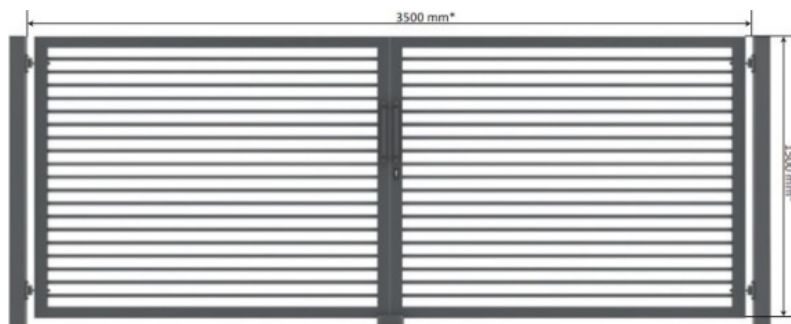

Kétszárnyú kapu

H/L	3500 mm	4000 mm	4500 mm	5000 mm	5500 mm	5999 mm	6500 mm	7000 mm	7500 mm
1500	426 875 Ft	450 340 Ft	481 580 Ft	534 250 Ft	557 425 Ft	607 085 Ft	716 580 Ft	757 580 Ft	781 935 Ft
1800	477 595 Ft	505 680 Ft	560 905 Ft	605 275 Ft	648 295 Ft	706 050 Ft	814 115 Ft	839 555 Ft	865 695 Ft
2000	504 310 Ft	555 860 Ft	594 095 Ft	659 440 Ft	689 605 Ft	751 040 Ft	855 845 Ft	882 700 Ft	910 555 Ft

Úszókapu

H/L	3500 mm	4000 mm	4500 mm	5000 mm	5500 mm	5800 mm	6000 mm	6500 mm	7000 mm
1500	770 440 Ft	816 265 Ft	868 995 Ft	912 635 Ft	974 175 Ft	1 027 310 Ft	1 452 150 Ft	1 536 350 Ft	1 593 310 Ft
1800	817 865 Ft	867 765 Ft	927 510 Ft	975 415 Ft	1 041 760 Ft	1 098 585 Ft	1 539 670 Ft	1 672 145 Ft	1 732 505 Ft
2000	849 040 Ft	931 295 Ft	995 070 Ft	1 045 170 Ft	1 114 475 Ft	1 175 265 Ft	1 652 920 Ft	1 783 730 Ft	1 847 275 Ft

H/L	7500 mm
1500	1 647 850 Ft
1800	1 790 455 Ft
2000	1 908 345 Ft