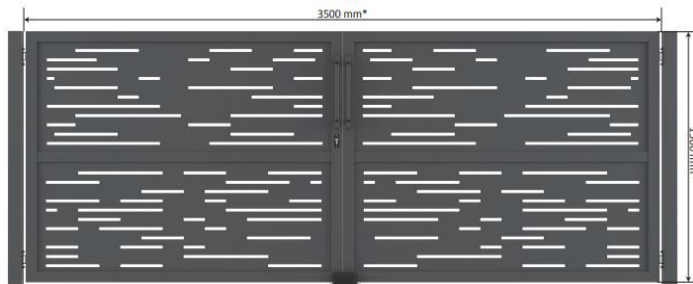

Kétszárnyú kapu

/Az árak tartalmazzák a motorizálásra előkészítés költségét automatikusan/

H/L	3500 mm	4000 mm	4500 mm	5000 mm	5500 mm	5999 mm	6500 mm	7000 mm	7500 mm
1500	607 660 Ft	645 855 Ft	715 310 Ft	768 560 Ft	806 075 Ft	876 475 Ft	1 021 265 Ft	1 127 040 Ft	1 165 515 Ft
1800	699 570 Ft	744 055 Ft	795 970 Ft	859 245 Ft	931 050 Ft	1 012 585 Ft	1 225 895 Ft	1 269 675 Ft	1 313 900 Ft
2000	742 380 Ft	790 485 Ft	846 370 Ft	946 855 Ft	994 565 Ft	1 081 755 Ft	1 302 755 Ft	1 350 370 Ft	1 398 430 Ft

Úszókapu

H/L	3500 mm	4000 mm	4500 mm	5000 mm	5500 mm	5800 mm	6000 mm	6500 mm	7000 mm
1500	906 295 Ft	970 495 Ft	1 046 430 Ft	1 095 780 Ft	1 182 770 Ft	1 247 280 Ft	1 660 050 Ft	1 756 325 Ft	1 829 030 Ft
1800	968 095 Ft	1 037 710 Ft	1 123 875 Ft	1 179 390 Ft	1 272 935 Ft	1 342 795 Ft	1 781 180 Ft	1 927 620 Ft	2 006 740 Ft
2000	1 015 085 Ft	1 123 320 Ft	1 216 720 Ft	1 275 730 Ft	1 373 180 Ft	1 448 080 Ft	1 905 640 Ft	2 053 940 Ft	2 136 420 Ft

H/L	7500 mm
1500	1 899 655 Ft
1800	2 082 610 Ft
2000	2 216 430 Ft