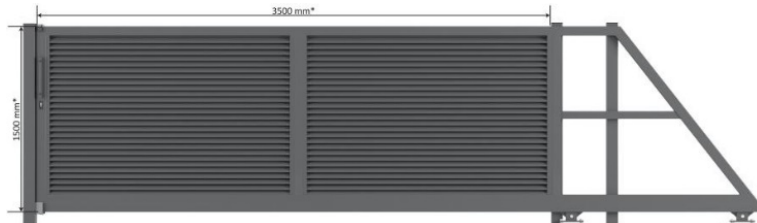

Panel

Termék	Ár/m²
MP03	38 900 Ft

A paneleknél a minimum ár **2m²**!

Az árak bruttó árak és tartalmazzák az ÁFA-t!