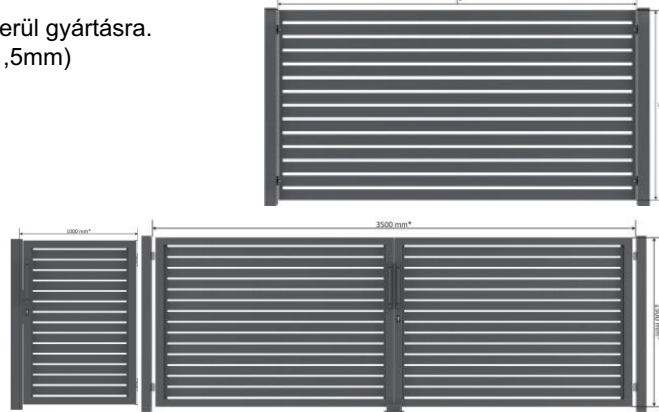

MP02 P82 - MP02 MIX

Az MP02 P82 típus vízszintes (80x20x1,2mm) profilokkal kerül gyártásra.
Az MP02 MIX típus vízszintes (80x20x1,2mm) és (25x25x1,5mm) profilokkal kerül gyártásra.

Személykapu elektromos zár: +10.000 Ft+ÁFA

Úszókapu fogasléc: +6.500 Ft+ÁFA/méter

Aszimmetrikus kapu felár: +20.000 Ft+ÁFA

Személybejárati kapu

H/L	1000 mm	1200 mm	1500 mm
1500	258 455 Ft	270 910 Ft	294 155 Ft
1800	292 595 Ft	309 330 Ft	336 385 Ft
2000	312 385 Ft	328 495 Ft	360 305 Ft

MP02 P82 és MP02 MIX típusokra is vonatkozó árak