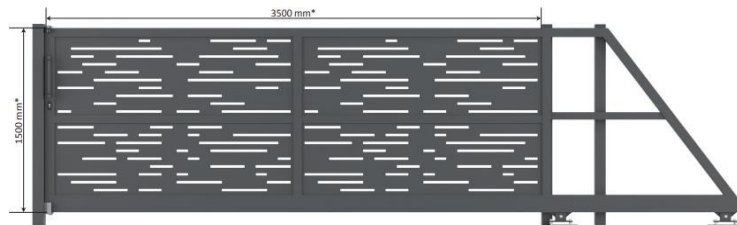

Panel

Termék	Ár/m²
MP04	60 000 Ft

A paneleknél a minimum ár **2m²**!

Az árak bruttó árak és tartalmazzák az ÁFA-t!