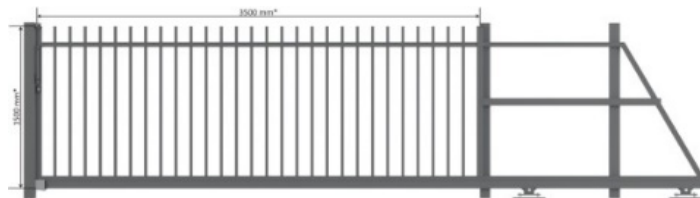

Panel

Termék	Ár/m²
MP01 (W)	40 000 Ft
MP01 (C)	40 000 Ft
MP01 (CC)	40 000 Ft
MP01 (N)	40 000 Ft